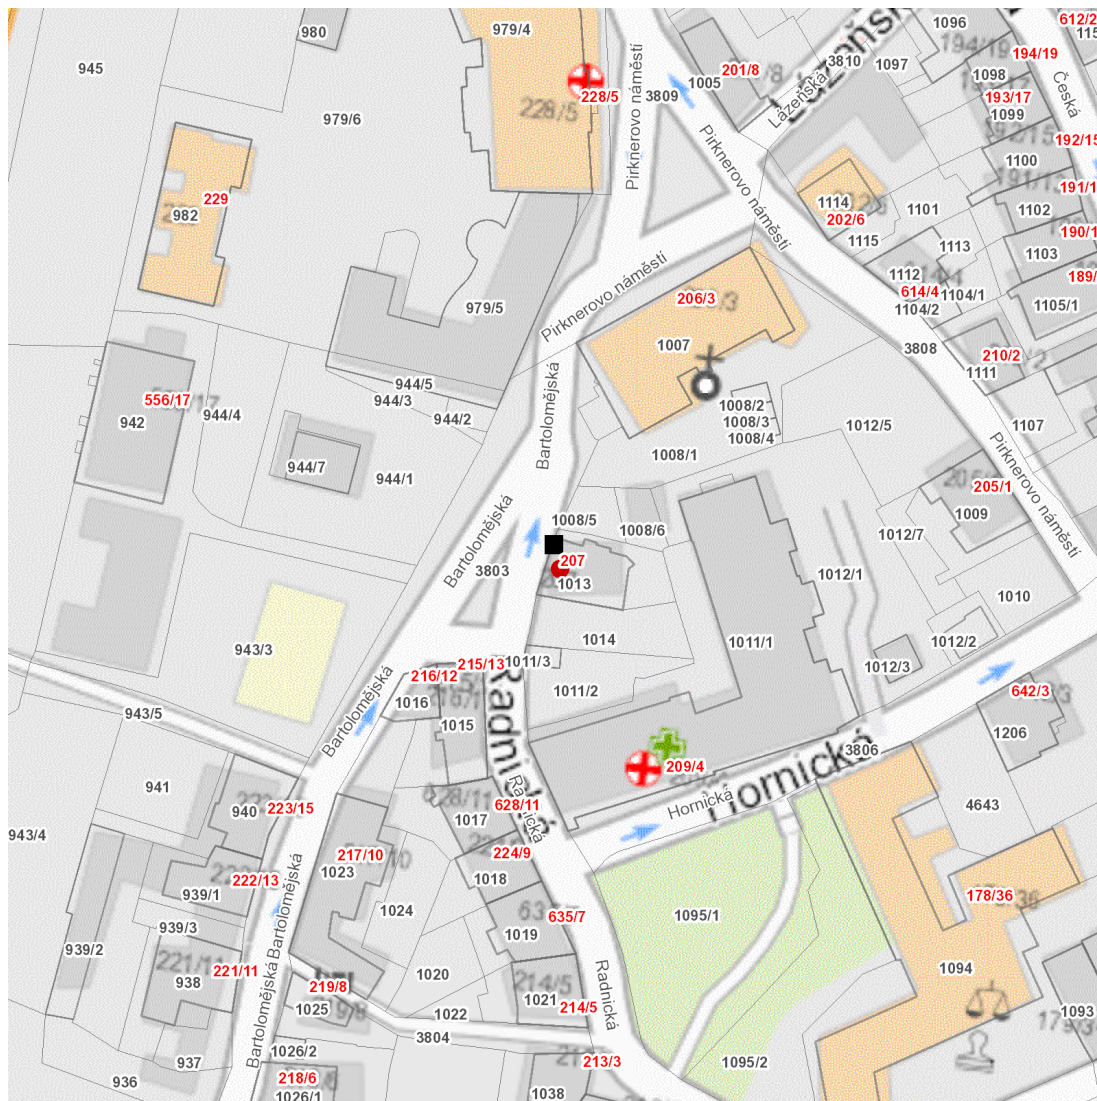

dne **25. 4. 2023** od **7:30** do **17:30** hodin

Plánovaná odstávka zahrnuje tyto lokality:**Kutná Hora** (okres Kutná Hora)

část obce **Kutná Hora-Vnitřní Město**
Bartolomějská: č. p. 207

UPOZORNĚNÍ

Dotčené zařízení distribuční soustavy je nutné i v době odstávky považovat za zařízení pod napětím, a proto vás žádáme o dodržení všech zásad bezpečnosti a provedení opatření potřebných k zamezení případných škod na zdraví a majetku. | Provozovatelé výroben elektřiny jsou povinni zajistit přerušeni dodávky elektřiny z výroby do vypnutého úseku distribuční soustavy.

dne 25. 4. 2023 od 7:30 do 17:30 hodin**Orientační mapový podklad odstávkou dotčených lokalit****VYSVĚTLIVKY**

- – adresy dotčené odstávkou elektřiny
- – místa připojení k elektrické síti dotčená odstávkou

INFORMACE ZASLÁNA

IDDS: b65bfx3 (Město Kutná Hora)