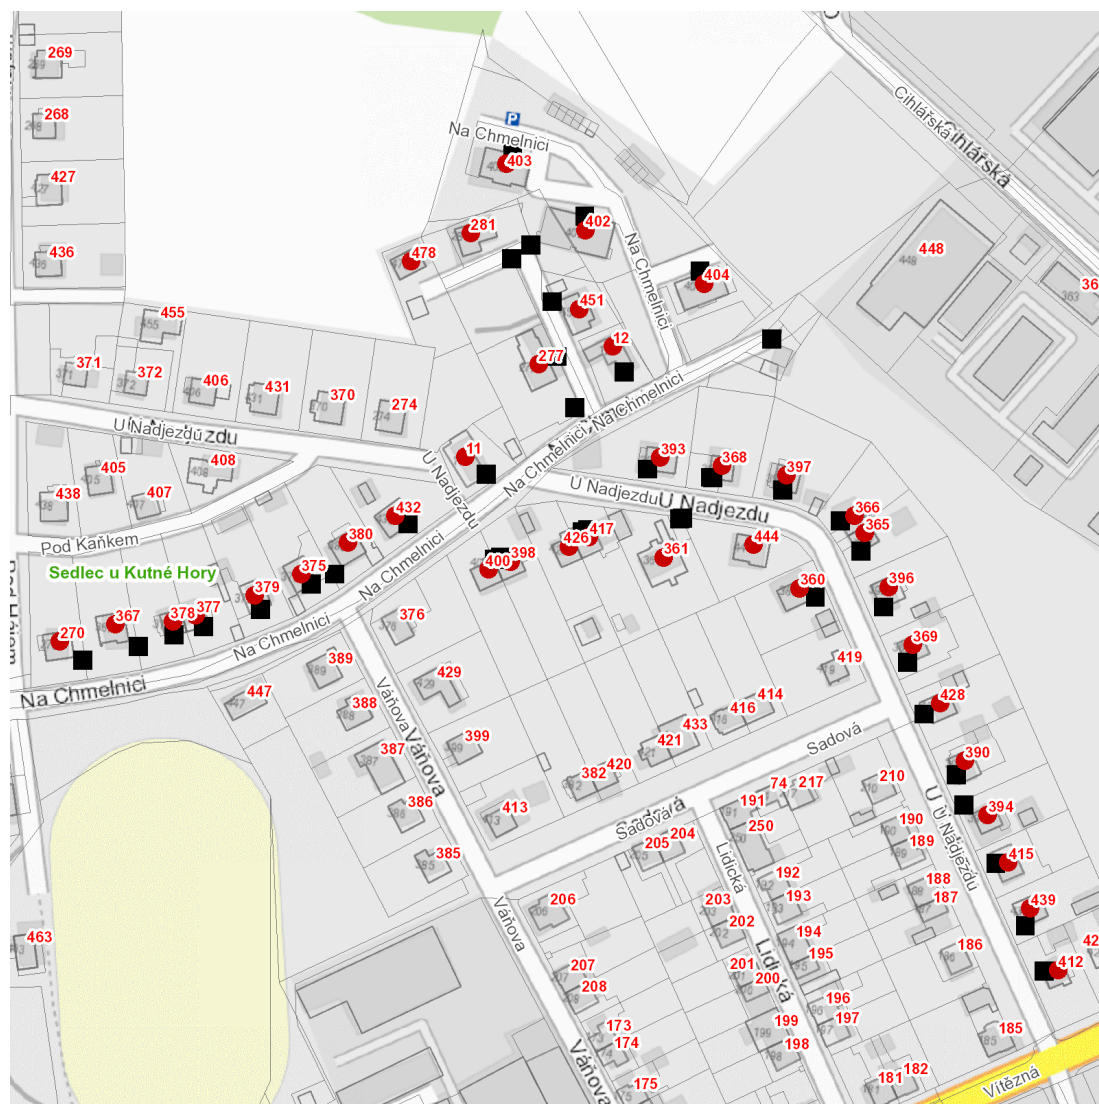

dne **23. 3. 2023** od **7:30** do **10:30** hodin

---

**Plánovaná odstávka zahrnuje tyto lokality:****Kutná Hora (okres Kutná Hora)**část obce **Sedlec****Na Chmelnici: č. p. 11, 12, 277, 281, 367, 375, 377, 378, 379, 380, 398, 400, 402, 403, 404, 417, 426, 432, 451, 478****Pod Hájem: č. p. 270****U Nadjezdu: č. p. 360, 361, 365, 366, 368, 369, 390, 393, 394, 396, 397, 412, 415, 428, 439, 444**

### Orientační mapový podklad odstávkou dotčených lokalit

#### VYSVĚTLIVKY

- – adresy dotčené odstávkou elektřiny
- – místa připojení k elektrické síti dotčená odstávkou