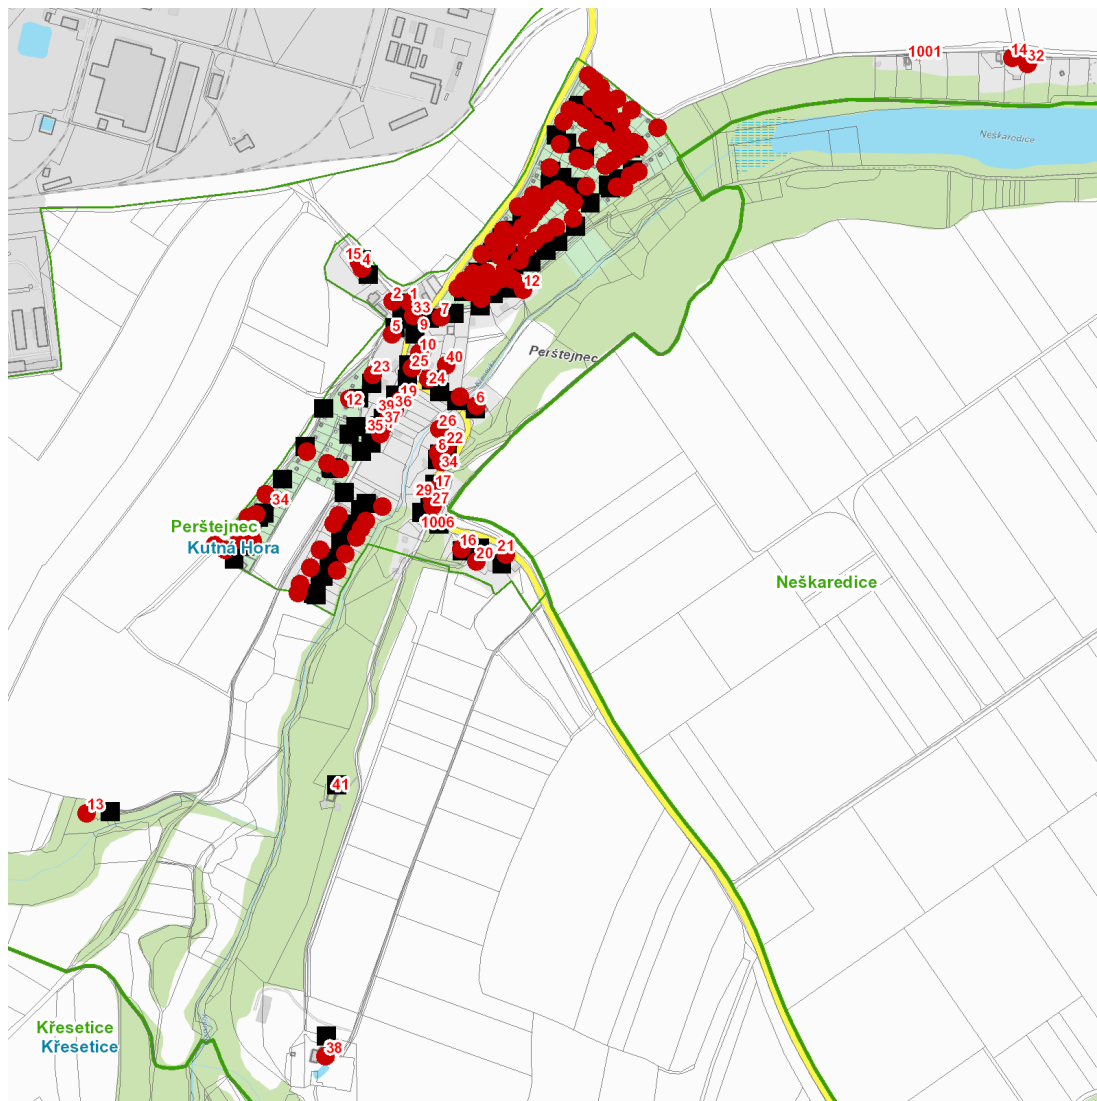

dne **16. 8. 2023** od **7:30** do **10:00** hodin

Plánovaná odstávka zahrnuje tyto lokality:**Kutná Hora (okres Kutná Hora)**část obce **Perštejnec**

č. p. 1, 2, 4-8, 12-17, 19-27, 29, 32-40

č. ev. 7, 10

kat. území **Perštejnec** (kód **677906**): **parcelní č.** 2/6, 22/1, 66/1, 95/9, 95/10, 95/13, 95/15, 95/17, 95/18, 95/24, 95/26, 95/28, 95/29, 95/30, 95/32, 96/7, 96/26, 99/11, 99/33, 99/39, 99/40, 99/43, 99/46, 99/51, 99/53, 138/5, 138/32, 138/35, 138/36, 138/39, 138/40, 138/41, 138/48, 138/51, 138/56, 138/57, 138/58, 138/60, 138/61, 138/62, 138/63, 138/64, 138/67, 138/72, 139/26, 139/29, 139/30, 139/34, 139/35, 139/38, 139/39, 139/40, 139/43, 139/49, 139/54, 139/56, 139/59, 140/2, 140/14, 145/10, 145/12, 145/17, 145/18, 145/19, 145/21, 146/6, 146/7, 146/20, 146/25, 146/28, 146/29, 146/31, 146/32, 146/33, 146/34, 146/35, 146/36, 146/37, 146/39, 146/41, 147/7, 147/14, 147/17, 147/25, 147/26, 147/27, 147/28, 147/30, 147/31, 147/38, 147/40, 147/41, 147/42, 147/44, 159/2, 177

dne 16. 8. 2023 od 7:30 do 10:00 hodin**Orientační mapový podklad odstávkou dotčených lokalit****VYSVĚTLIVKY**

- – adresy dotčené odstávkou elektřiny
- – místa připojení k elektrické síti dotčená odstávkou

INFORMACE ZASLÁNA

IDDS: b65bfx3 (Město Kutná Hora)