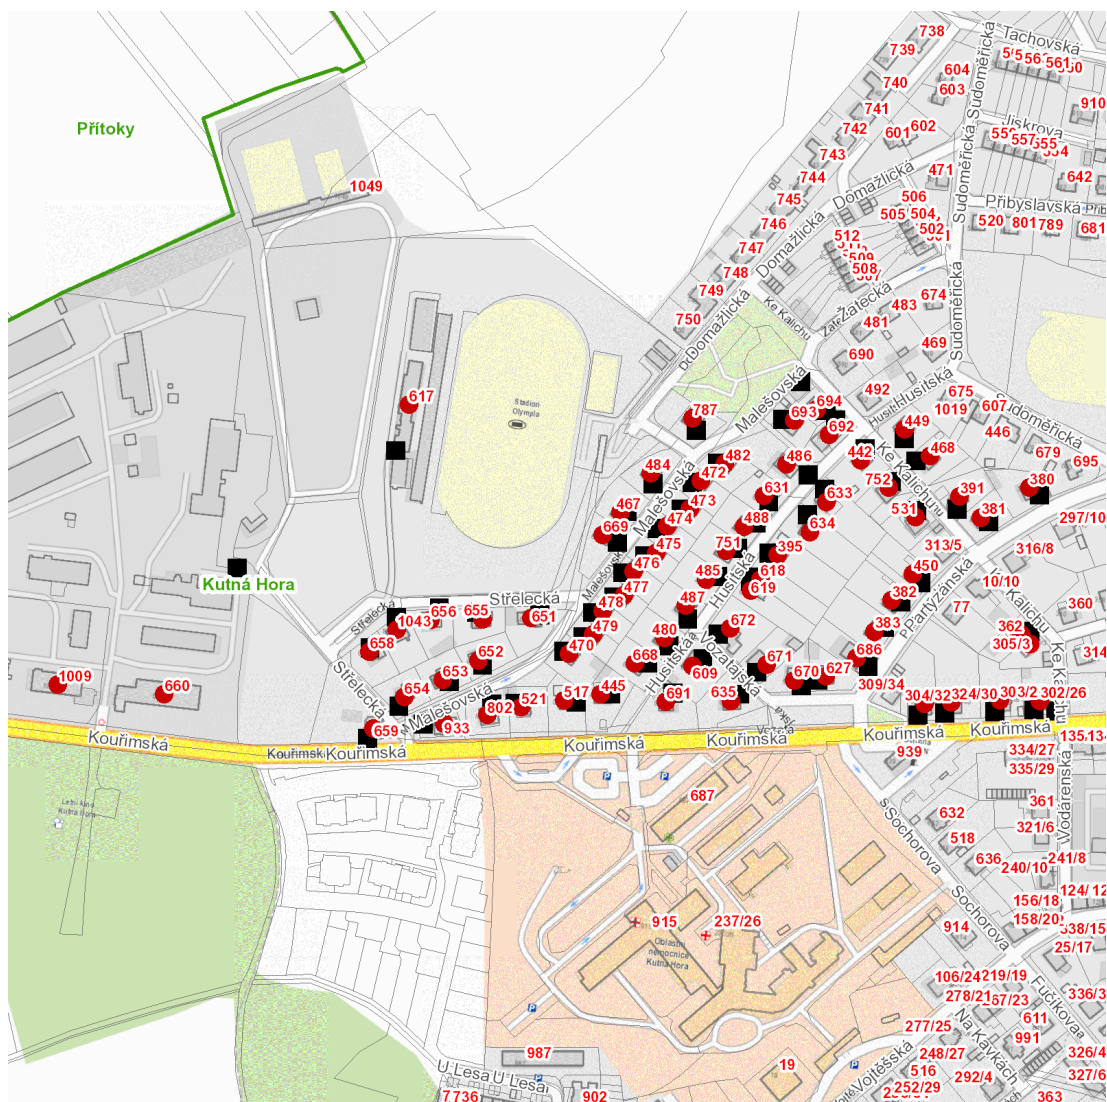

dne **31. 7. 2023** od **7:30** do **11:00** hodin

---

**Plánovaná odstávka zahrnuje tyto lokality:****Kutná Hora (okres Kutná Hora)**část obce **Žižkov****Husitská: č. p. 395, 445, 480, 485, 486, 487, 488, 618, 619, 631, 633, 634, 668, 691, 692, 751****Ke Kalichu: č. o. 3; č. p. 362, 391, 442, 449, 468, 531, 694, 752****Kouřimská: č. o. 26, 28, 30, 32; č. p. 517, 521, 659, 660, 1009****Malešovská: č. p. 467, 470, 472-479, 482, 484, 651, 652, 653, 654, 669, 693, 787, 802, 933****Partyzánská: č. p. 380, 381, 382, 383, 450, 686****Střelecká: č. p. 617, 655, 656, 658, 1043****Vozatajská: č. p. 609, 627, 635, 670, 671, 672**

## Orientační mapový podklad odstávkou dotčených lokalit

### VYSVĚTLIVKY

- – adresy dotčené odstávkou elektřiny
- – místa připojení k elektrické síti dotčená odstávkou

### INFORMACE ZASLÁNA

IDDS: b65bfx3 (Město Kutná Hora)